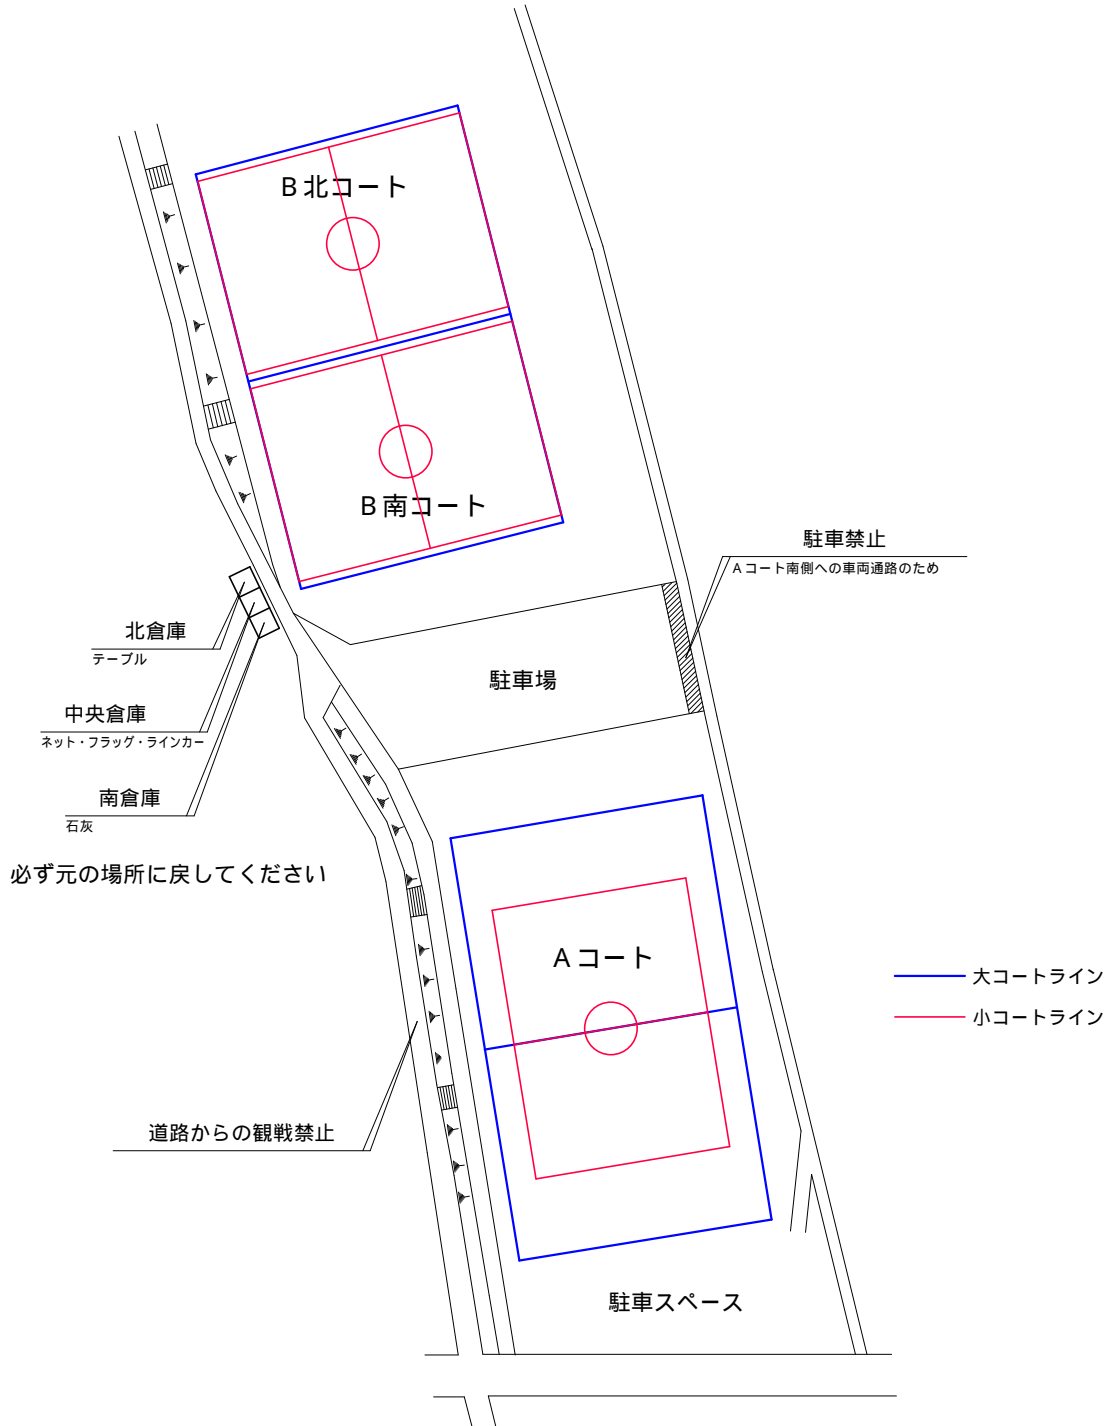

成合会場図

各コート共通；大ゴールは動かさないこと
(最終試合チームは大ゴールが正規の位置にあるか確認を行う)