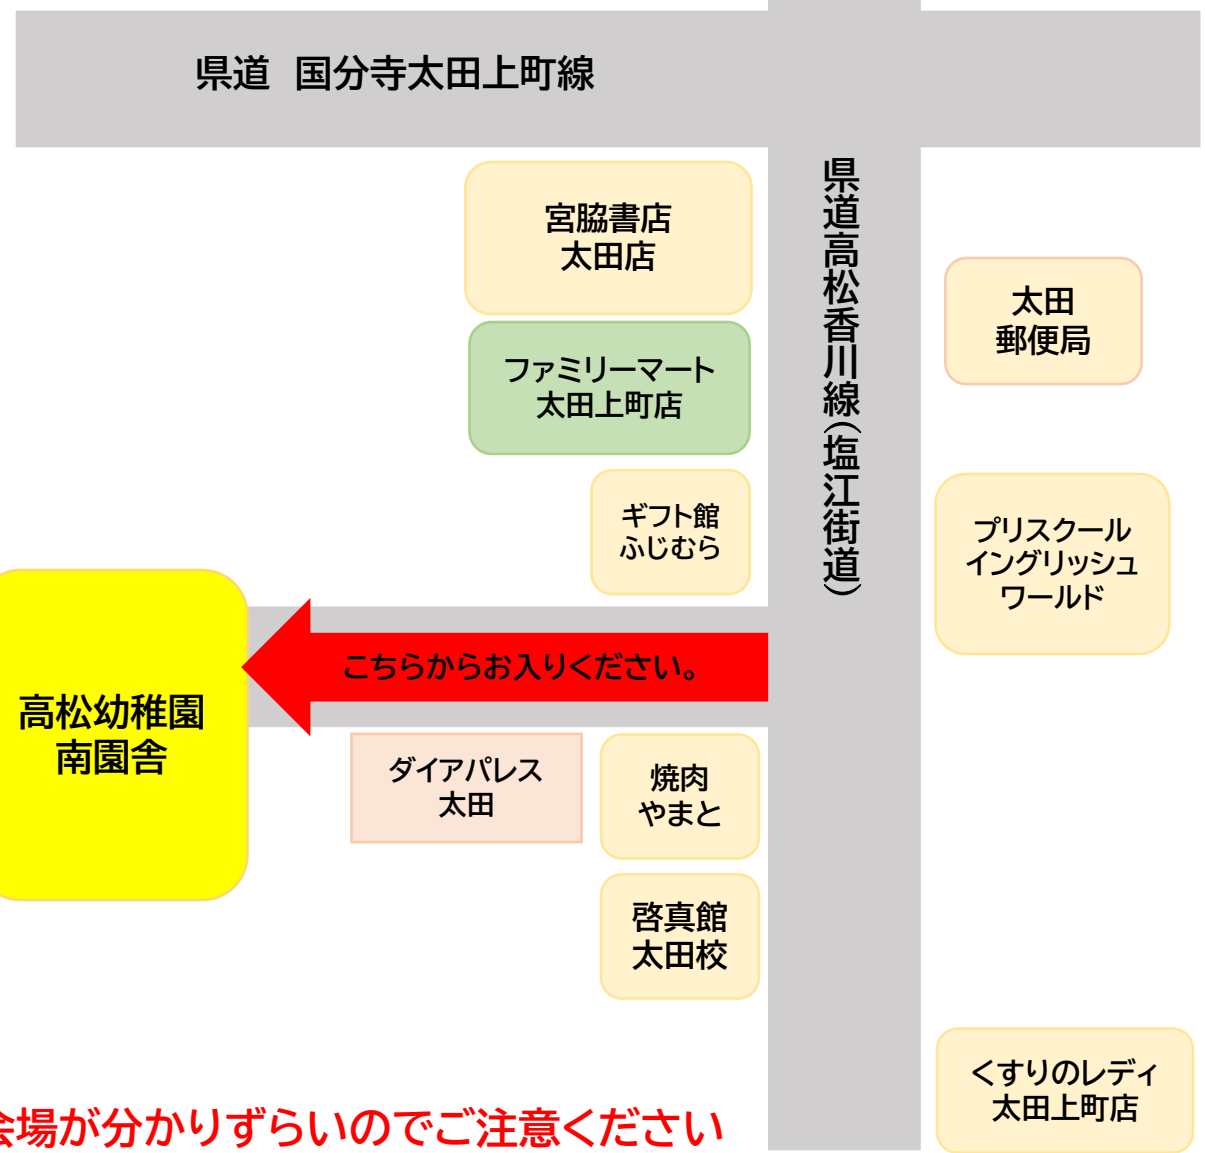

○高松幼稚園南園舎(高松市太田上町477-2) 詳細

※会場が分かりづらいのでご注意ください